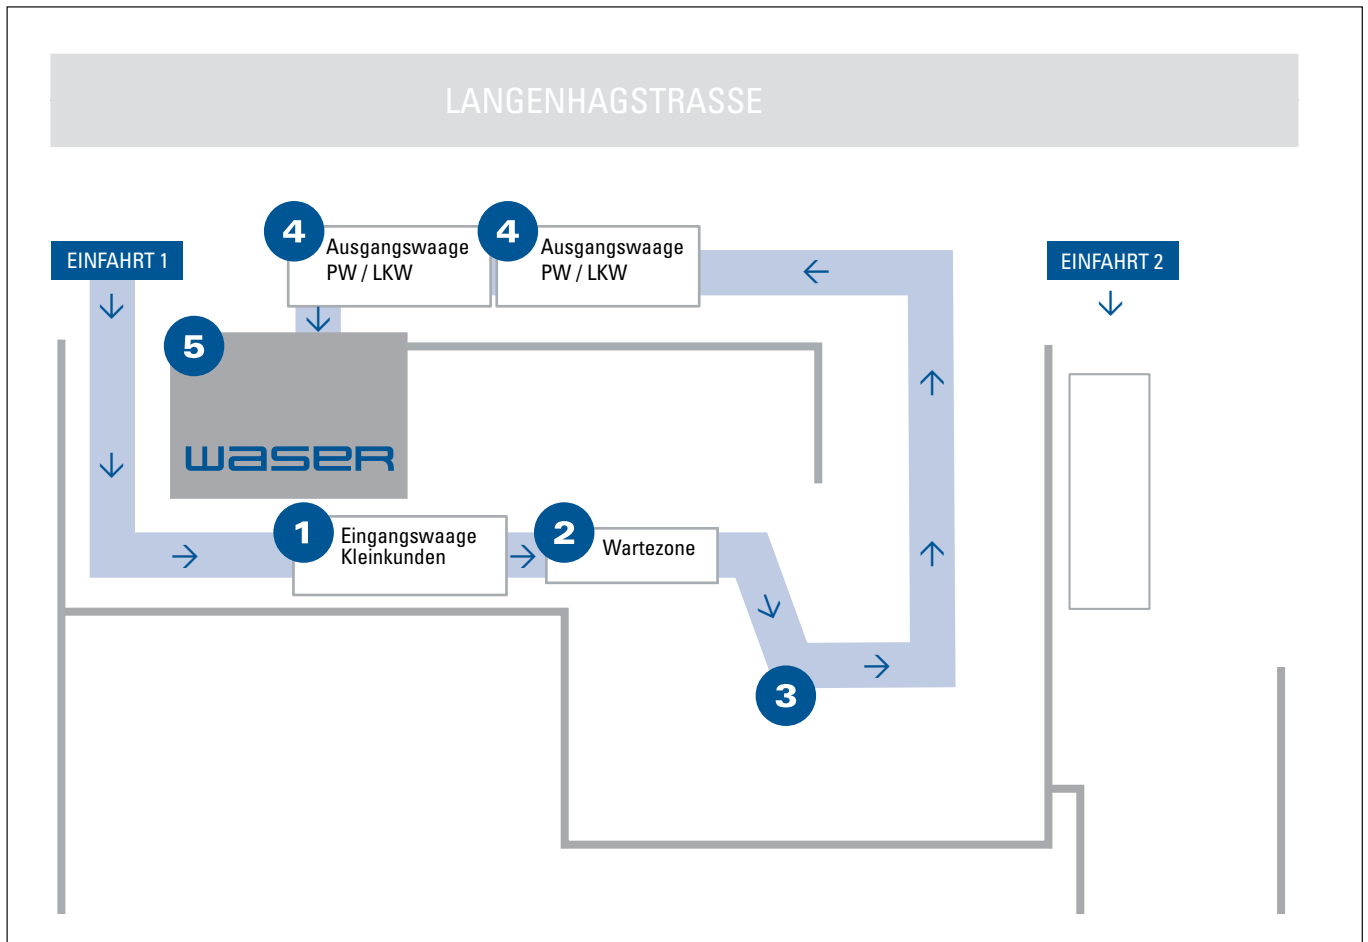

Ablauf Entsorgung

ENTSORGUNGSCENTER BIRSFELDEN

Bitte entsorgen Sie zuerst alle kostenlosen Artikel. Dafür müssen Sie KEIN TICKET entnehmen. Fahren Sie anschliessend wieder auf die Waage.

- 1** Ticket anfordern und entnehmen (bitte nicht ziehen)
- 2** Wenn Ampel grün, auf Anweisung des Personals warten
- 3** Abfall sortenrein entsorgen
- 4** Vor dem Gebäude auf die Ausgangswaage 1 oder 2 fahren und Ticket im Lesegerät entwerfen
- 5** An der Kasse bezahlen

Am Samstag Einfahrt 2 benutzen.

Waser Entsorgung AG
Langenhagstrasse 50
CH - 4127 Birsfelden

Tel. +41 (0) 61 313 48 24
Fax +41 (0) 61 313 48 05
www.waserag.ch