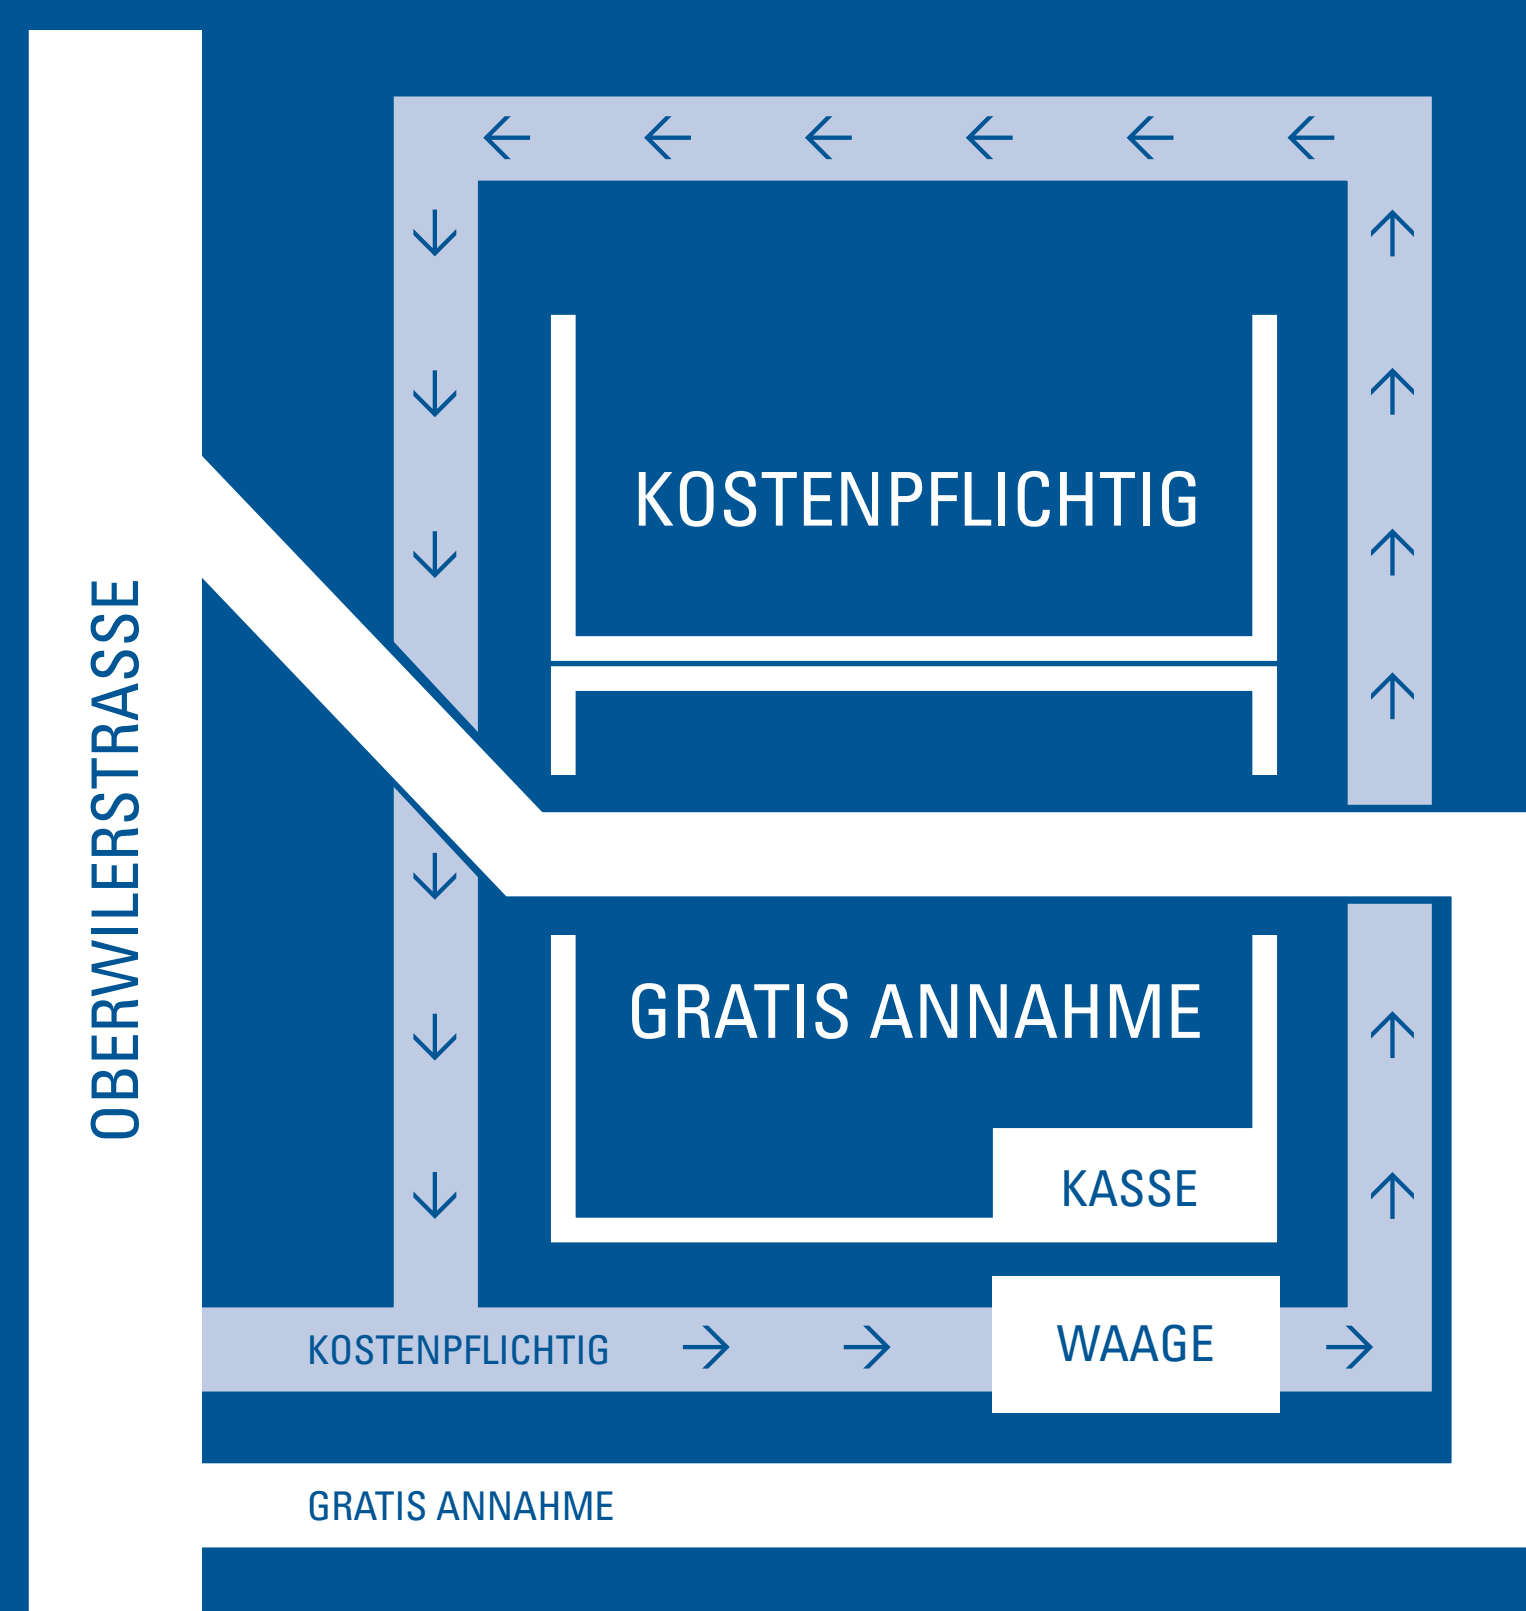

ABLAUF ENTSORGUNG

1

Bitte entsorgen Sie zuerst alle kostenlosen Artikel bei der Gratis Annahme. Folgende Artikel können Sie gratis entsorgen:

- Altmetall
- Glasflaschen
- Papier
- Karton
- Folien bunt
- Folien transparent
- HD-PE Rohre max. 2m
- Kunststoffe PP/PE
- PET Flaschen
- Elektrische Haushaltsgeräte
- Kühlgeräte
- Leuchtstoffröhren
- Glühbirnen
- Trockenbatterien
- Nassbatterien
- Nespressokapseln

2

Für die Entsorgung der kostenpflichtigen Artikel fahren Sie zuerst auf die Waage. Bitte befolgen Sie folgenden Ablauf:

1. Fahrzeug und LenkerIn müssen sich auf der Waage befinden
2. Ticket anfordern und entnehmen (bitte nicht ziehen)
3. Wenn Ampel grün, zur kostenpflichtigen Annahme fahren
4. Ticket dem Personal vorweisen
5. Abfall sortenrein entsorgen
6. Nochmals auf die Waage fahren
7. Ticket unter Lesegrät halten
8. Wenn Ampel grün, an der Kasse bezahlen

Sicherheitsbestimmungen / Verhalten auf dem Betriebsareal

Im Betriebsareal der Waser Entsorgung AG ist das Tragen von Sicherheitsschuhen obligatorisch. (Ausgenommen sind Büroräume)

Für Personen, die keine Schutzausrüstung tragen ist das Tragen von Warnwesten im Betriebsareal der Waser Entsorgung AG obligatorisch.