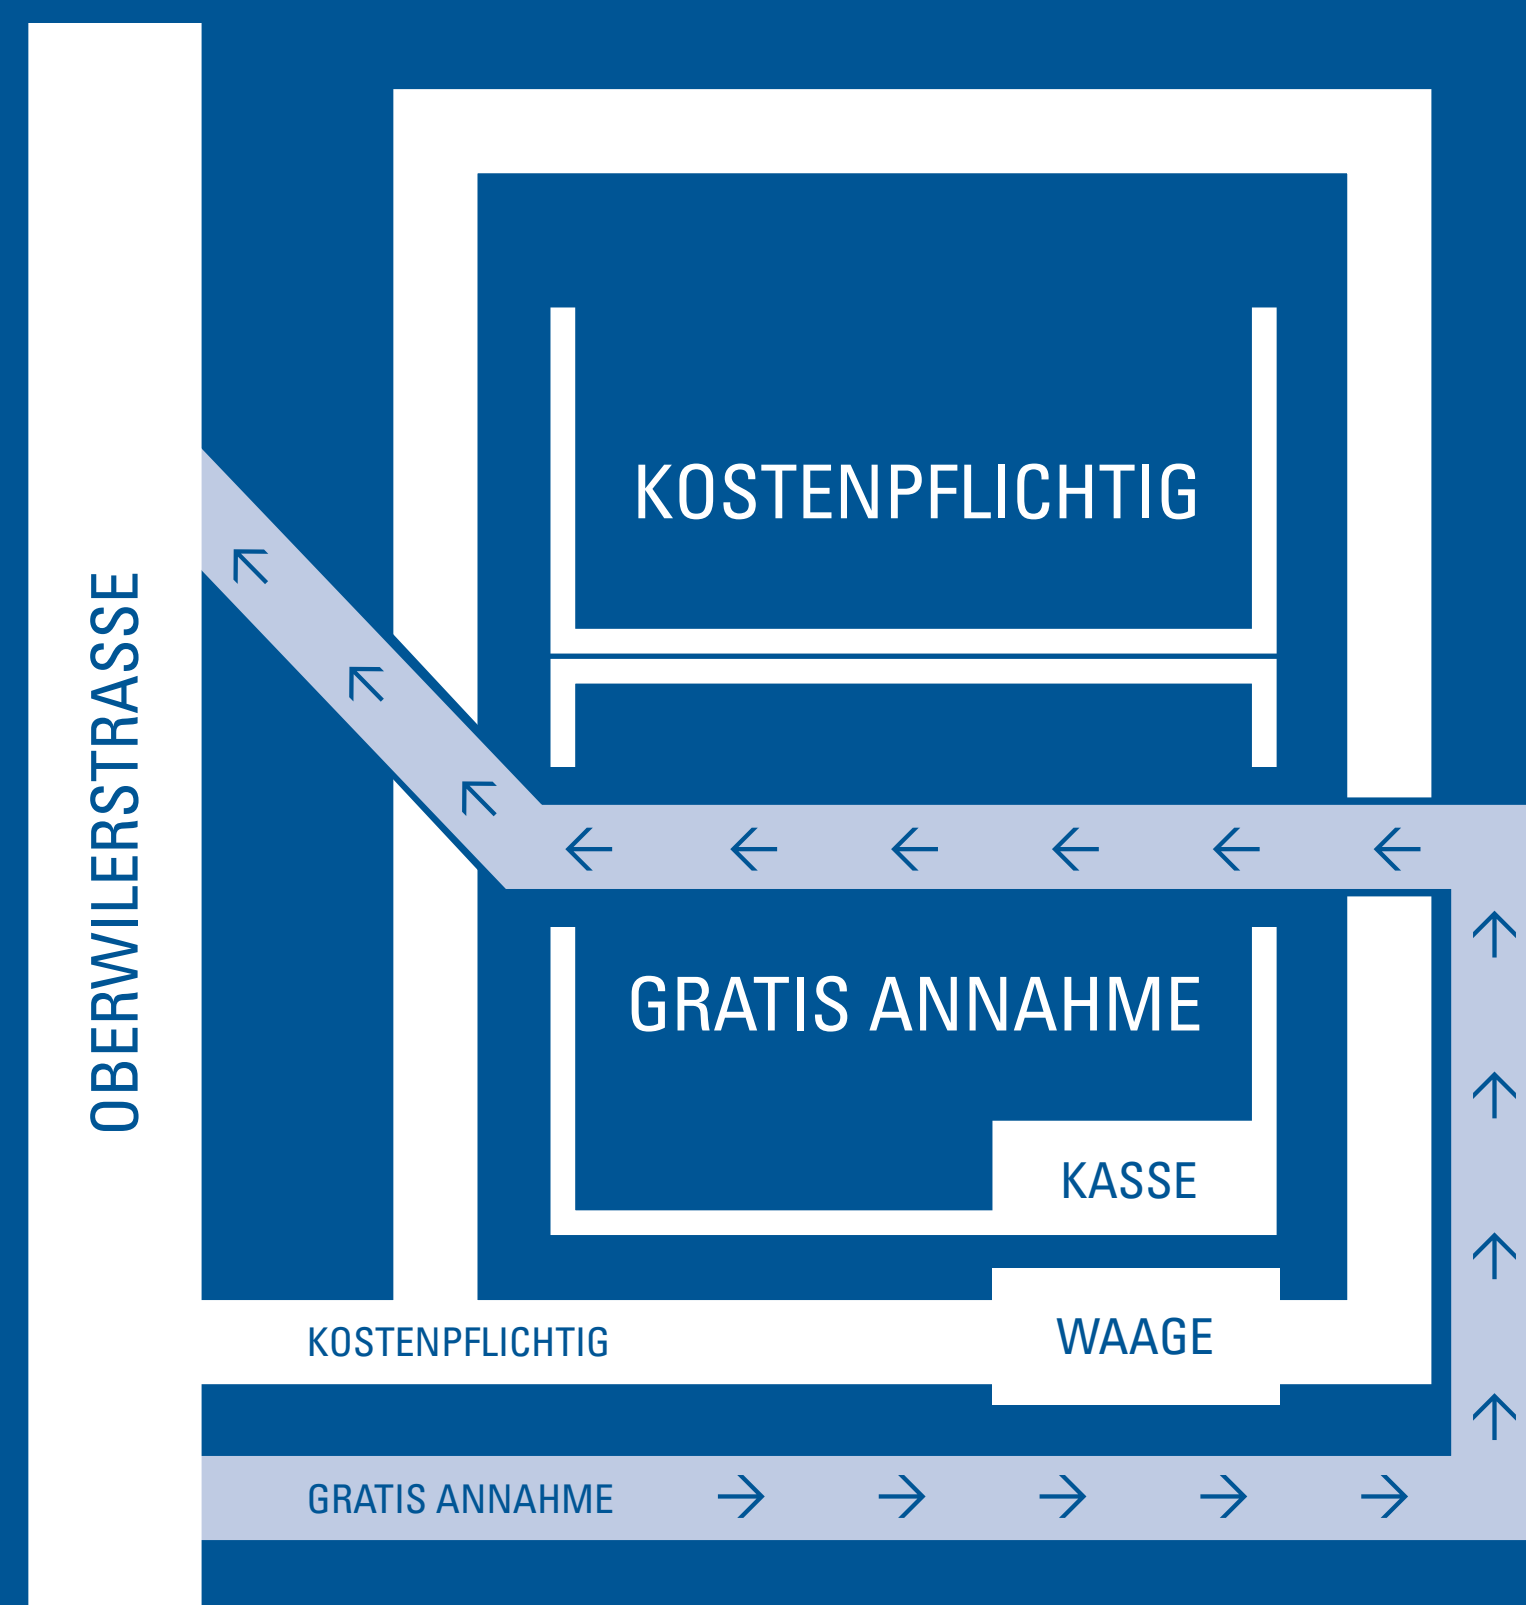

ABLAUF ENTSORGUNG

1

Bitte entsorgen Sie zuerst alle kostenlosen Artikel bei der Gratis Annahme. Folgende Artikel können Sie gratis entsorgen:

- Altmetall
- Glasflaschen
- Papier
- Karton
- Folien bunt
- Folien transparent
- HD-PE Rohre max. 2m
- Kunststoffe PP/PE
- PET Flaschen
- Elektrische Haushaltsgeräte
- Kühlgeräte
- Leuchtstoffröhren
- Glühbirnen
- Trockenbatterien
- Nassbatterien
- Nespressokapseln

2

Für die Entsorgung der kostenpflichtigen Artikel fahren Sie zuerst auf die Waage. Bitte befolgen Sie folgenden Ablauf:

1. Fahrzeug und LenkerIn müssen sich auf der Waage befinden
2. Ticket anfordern und entnehmen (bitte nicht ziehen)
3. Wenn Ampel grün, zur kostenpflichtigen Annahme fahren
4. Ticket dem Personal vorweisen
5. Abfall sortenrein entsorgen
6. Nochmals auf die Waage fahren
7. Ticket unter Lesegrät halten
8. Wenn Ampel grün, an der Kasse bezahlen

Sicherheitsbestimmungen / Verhalten auf dem Betriebsareal

Im Betriebsareal der Waser Entsorgung AG ist das Tragen von Sicherheitsschuhen obligatorisch. (Ausgenommen sind Büroräume)

Für Personen, die keine Schutzausrüstung tragen ist das Tragen von Warnwesten im Betriebsareal der Waser Entsorgung AG obligatorisch.